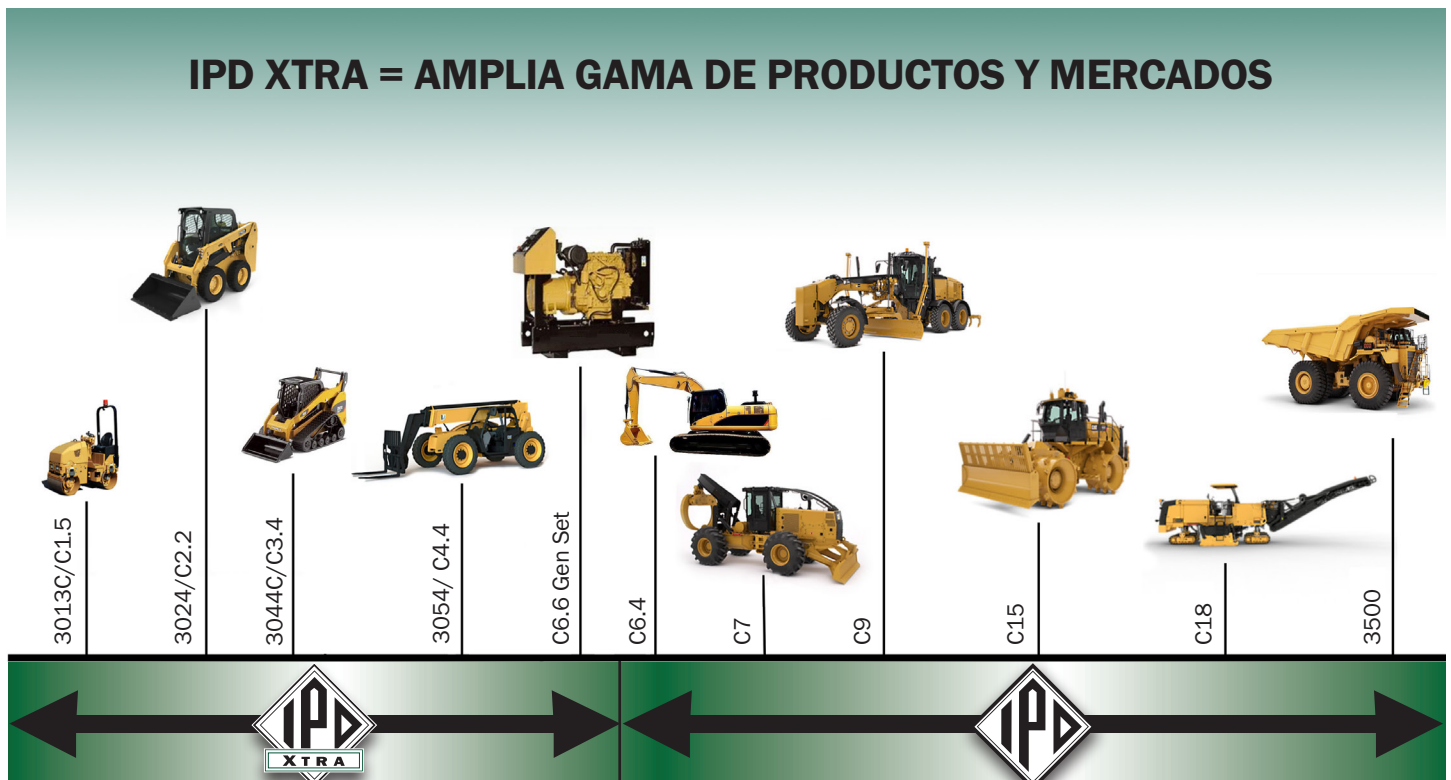

IPD XTRA TIENE LA COBERTURA QUE SUS EQUIPOS CAT REQUIERE

IPD y Maxiforce han formado una alianza única que expande la oferta de producto IPD a los motores de tamaño pequeño, conformando así la oferta más completa para Caterpillar en los mercados de construcción y generación. IPD Xtra significa que ahora usted puede tener las partes de motor que necesita para los equipos más pequeños como mini excavadoras, mini cargadores y generadores así como las de los equipos más grandes en un solo lugar!

IPD ofrece ahora a sus clientes partes de motor para plataformas como la pequeña Caterpillar 1.5, así como para la grande Caterpillar 3500, y todos los motores Cat intermedios. El rango expandido de piezas de reemplazo de motor ahora incluye, entre otras, las siguientes partes para motores pequeños:

- Mas de 200 kits completos Overhaul (out-of-frame) y de media reparación (In-frame kits)
- Cerca de 500 piezas individuales y componentes que incluyendo:
  - Juegos de anillos, cigueñales, ejes de levas, tren valvular, bombas de agua y aceite, empaques, sellos, y muchas mas
- Para una lista completa de los overhaul kits IPD Xtra, haga [clic aqui](#).
- Para un listado completo de las piezas individuales IPD Xtra, haga [clic aqui](#).

IPD XTRA = AMPLIA GAMA DE PRODUCTOS Y MERCADOS

IPD Xtra proporcionan cobertura completa a lo largo de todos los tamaños